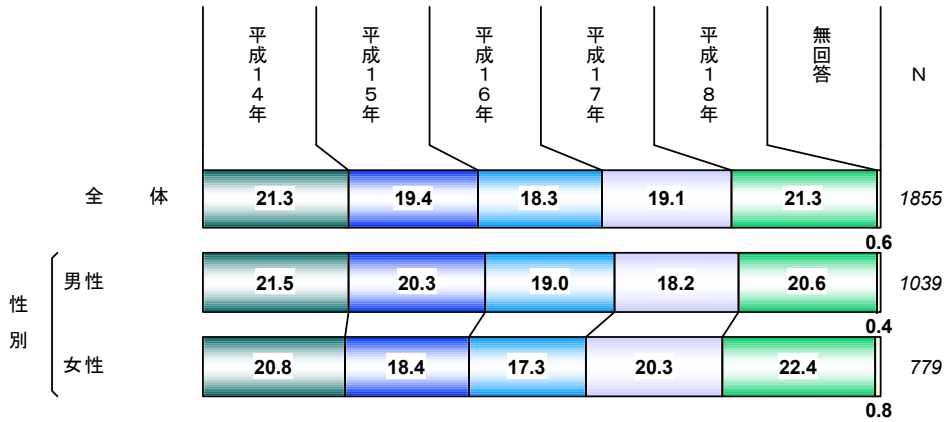

鰻 鰻ザ蓋 睇罽英抵袋肺

ダ ホ碌紬袋 医 英 ホケち逗壘ゼ 鯤ホ 壘ゼ 鯤ホゾ グ壘ゼ
鯤 ホ 壘ホゾ グ壘ゼ 医 " マ
鯤思 鯤
ケち逗壘ホ 壘ホゾ グ壘 ガペ ジガ ホ亢匡デ ホ睇罽英抵袋肺 鳶紹叛
脚 ガマ

Q 3 試験合格年次 あマ指師 %