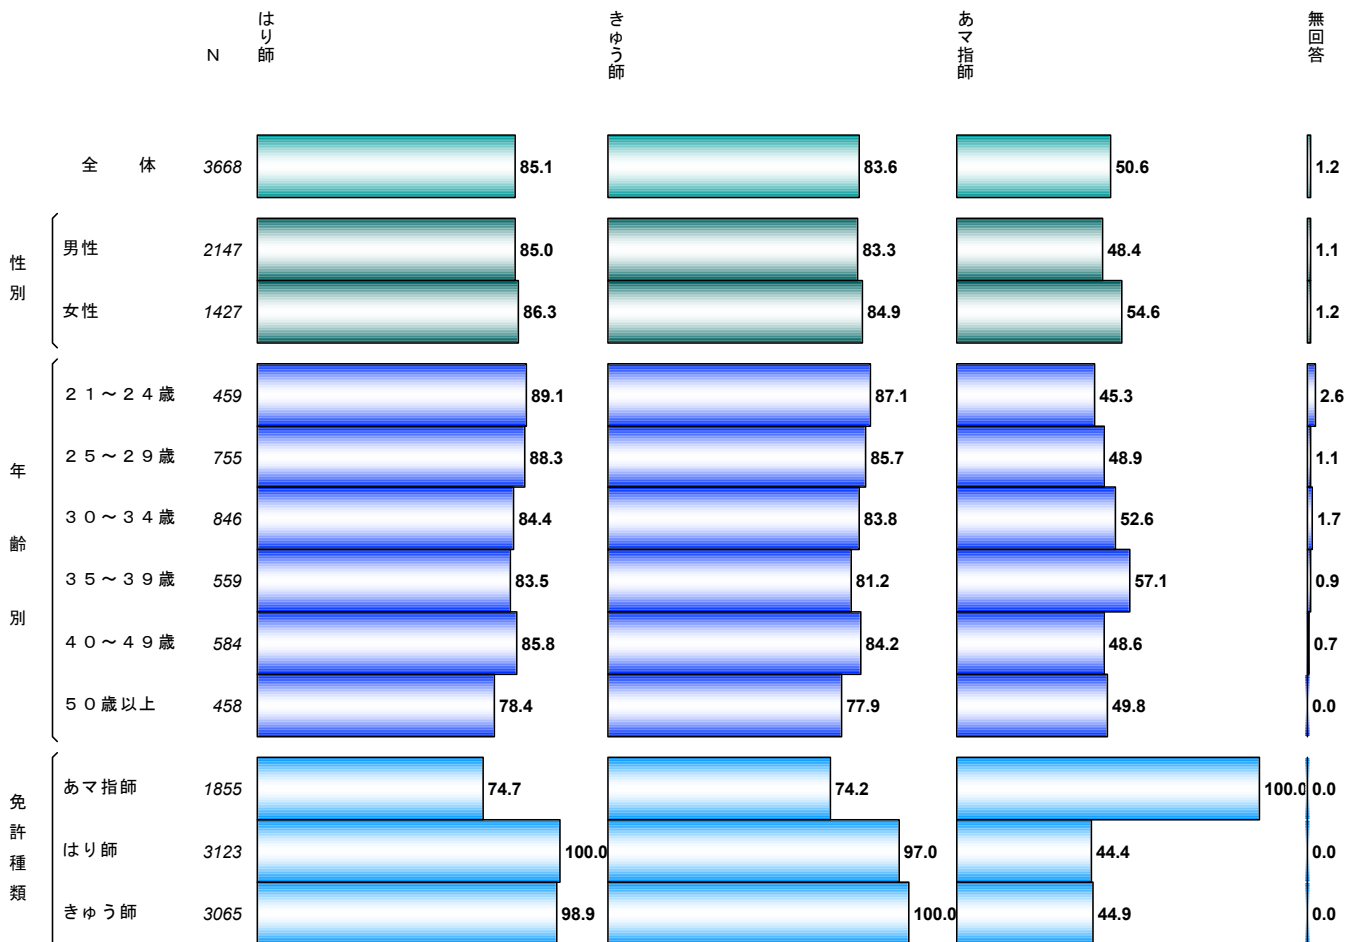

ダ ホ 埜 鯰 檀 宮チホ ガ ソ グ埜ゼ 鯰ホケち逗埜ゼ 鯰

" マ

鯰 鯰

匡 兎 坂 ホケち逗埜坂倫ゼ錠チホ 埜 ソ グ埜 兎 脚

ガ マ

鯰 鯰

埜 ソ グ埜坂倫 ホ 檀 錠 び 謁ゼ マ

鯰ガ蓋埜 鯰

埜 ソ グ埜 ガ蓋 鯰液滞W談ブホソ グ埜 埜 ガ蓋 鯰液滞

W談ブ ガ マ " ホケち逗埜 ホ 埜 ガ蓋 鯰液滞W談ブホソ グ埜 ガ蓋

鯰液滞W談ブ ガ マ

Q3 免許の種類別 複数回答%