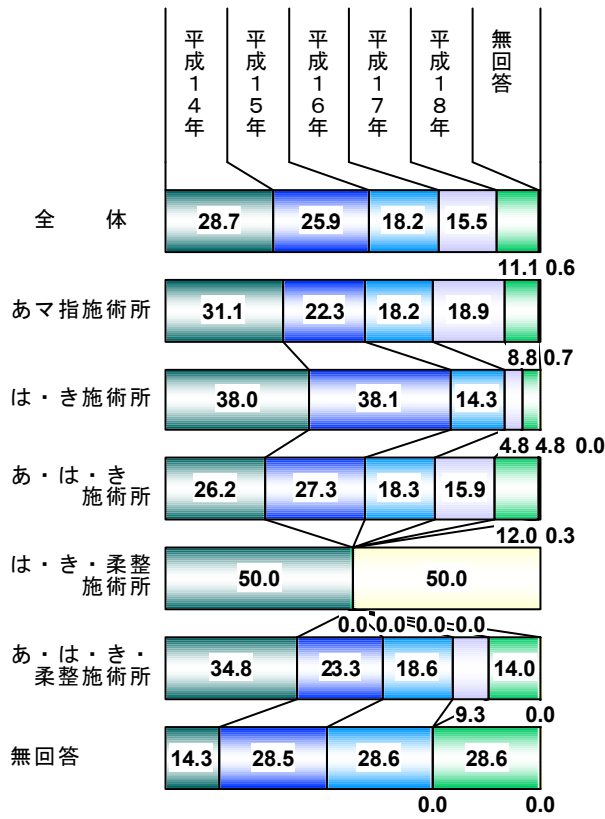

Q 3 試験合格年次 あマ指師 %

Q 3 試験合格年次 はり師 %

Q 3 試験合格年次 きゅう師 %

Q 3 開設者の試験合格年次 あま指師 %

Q 3 開設者の試験合格年次 はり師 %

Q 3 開設者の試験合格年次 きゆう師 %

鯿 鯿頸唾 試～ 談賞

Q 4 実務に従事の有無 % (N=3,668)