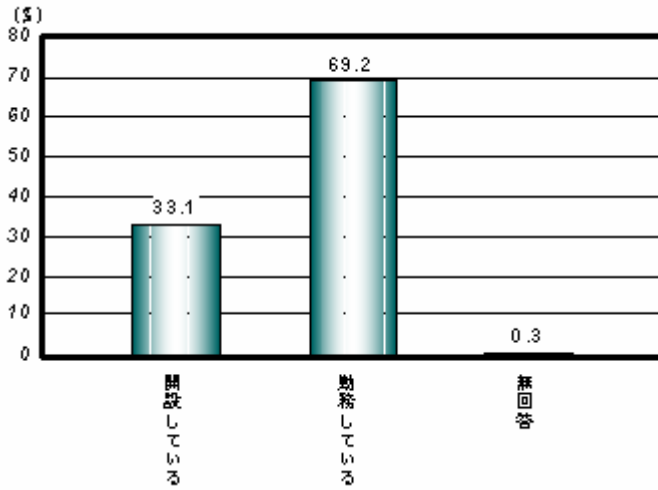

Q 4 実務に従事の有無

Q 4 実務に従事の有無

Q 4 実務に従事の有無 %

鯿 鯿頭唾 試~ブ ガ ガ齡亞

ダ 鯿頭唾 試~ブ ガ ガ齡亞 ブ リ 騰埜 葵唾ルゼ 鯿 檀 宮ガマ

Q 4 実務に従事していない理由 複数回答%

鯿 鯿裴孟れ葵唾濫必

開設・勤務別 % (N=3,059)

開設・勤務別 複数回答%

ダ お裴孟ブ ガル  
 ゼ 鯿 刺葵唾ブ ガル  
 ゼ 鯿 鯿 " マ

鯿 碓坊疫 鯿  
 リ裴孟ブ ガル ホケチ  
 逗壅ゼ 鯿 叛纜况鉈ガマ  
 鯿 愚 鯿  
 リ裴孟ブ ガル ホ穴愚  
 ゼ 鯿 ホ匡愚ゼ 鯿  
 穴愚 像ゼ緒 たよ  
 え鉈ガマ  
 鯿 裴譟 鯿  
 リ裴孟ブ ガル ホ譟  
 デ 鉈チ ホ胥 リ葵唾  
 ブ ガル 譟 デ チ  
 び謁ゼ マ  
 鯿 ギ盍粹輟 鯿  
 ガペ ギ盍粹輟 裴  
 孟 葵唾 英 鯿  
 ガ マ