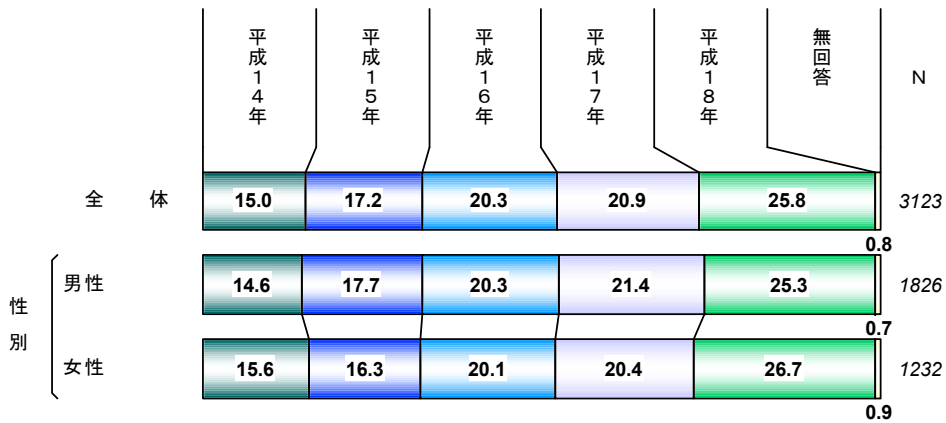

Q 3 試験合格年次 はり師 %