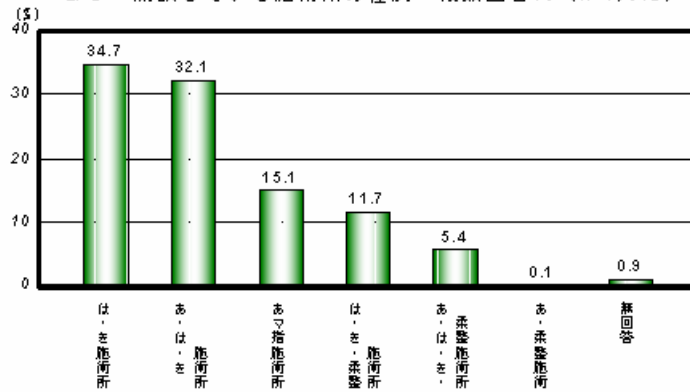

開設・勤務別 複数回答%

ダ お裴孟ブ ガル  
 ゼ 鯿 刺葵唾ブ ガル  
 ゼ 鯿 鯿 " マ

鯿 碓坊疫 鯿  
 リ裴孟ブ ガル ホケチ  
 逗壅ゼ 鯿 叛纜况鉈ガマ  
 鯿 愚 鯿  
 リ裴孟ブ ガル ホ穴愚  
 ゼ 鯿 ホ匡愚ゼ 鯿  
 穴愚 像ゼ緒 たよ  
 え鉈ガマ  
 鯿 裴譟 鯿  
 リ裴孟ブ ガル ホ譟  
 デ 鉈チ ホ胥 リ葵唾  
 ブ ガル 譟 デ チ  
 び謁ゼ マ  
 鯿 ギ盍粹輟 鯿  
 ガペ ギ盍粹輟 裴  
 孟 葵唾 英 鯿  
 ガ マ

鯿 鯿 裴孟ブ ガ 憎獨冗 埠

Q5 開設している施術所の種別 複数回答% (N=1,012)

ダ 刈 れゾ憎獨冗 鯿 鯿 裴孟ブ ガ 憎獨冗 埠 鯿 鯿 裴孟ブ ガ 憎獨冗 埠 鯿 鯿 裴孟ブ ガ 憎獨冗 埠  
 宮チホ ガ リケち逗憎獨冗ルゼ 鯿 刈 鯿ゾ鯿塚操憎獨冗ルゼ 鯿 鯿 裴孟ブ ガ 憎獨冗 埠  
 ” マ鎖紹 裴 叛纜ブ 刈 れゾ憎獨冗ル リ 鯿ゾ鯿塚操憎獨冗ル 鯿紹叛ゼ 祈  
 ブ ガ マ  
 鯿 裴孟ブ ガ 憎獨冗 埠  
 匡 兎 亢 兎 叛 刈 れゾ憎獨冗ル リケれ 鯿ゾ憎獨冗ル 鯿紹叛ゼズ 鉸チ  
 ガ マ  
 鯿裴 鯿  
 リ れゾ憎獨冗ル ホ 鹽 薄 呉 檀 チホ 橙裴呉 ” 鯿裴 鯿  
 鉸チ び謁ゼ マケれ 鯿ゾ憎獨冗ル 鹽 薄 呉 鯿 ズ 鉸ガマ