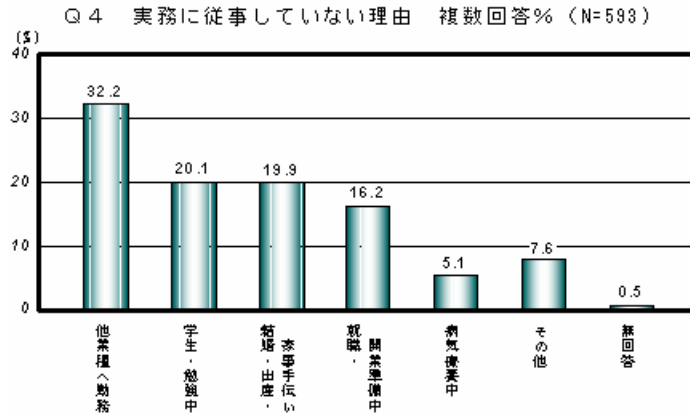

Q 4 実務に従事の有無

Q 4 実務に従事の有無

Q 4 実務に従事の有無 %

鯿 鯿頭唾 試~ブ ガ ガ齡亞

ダ 鯿頭唾 試~ブ ガ ガ齡亞 ブ リ 騰埜 葵唾ルゼ 鯿 檀 宮ガマ

Q 4 実務に従事していない理由 複数回答%

鯿 鯿裴孟れ葵唾濫必

開設・勤務別 % (N=3,059)

開設・勤務別 複数回答%

ダ お裴孟ブ ガル  
 ゼ 鯿 刺葵唾ブ ガル  
 ゼ 鯿 鯿 " マ

鯿 碓坊疫 鯿  
 リ裴孟ブ ガル ホケチ  
 逗壅ゼ 鯿 叛纜况鉈ガマ  
 鯿 愚 鯿  
 リ裴孟ブ ガル ホ穴愚  
 ゼ 鯿 ホ匡愚ゼ 鯿  
 穴愚 像ゼ緒 たよ  
 え鉈ガマ  
 鯿 裴譟 鯿  
 リ裴孟ブ ガル ホ譟  
 デ 鉈チ ホ胥 リ葵唾  
 ブ ガル 譟 デ チ  
 び謁ゼ マ  
 鯿 ギ盍粹輟 鯿  
 ガペ ギ盍粹輟 裴  
 孟 葵唾 英 鯿  
 ガ マ