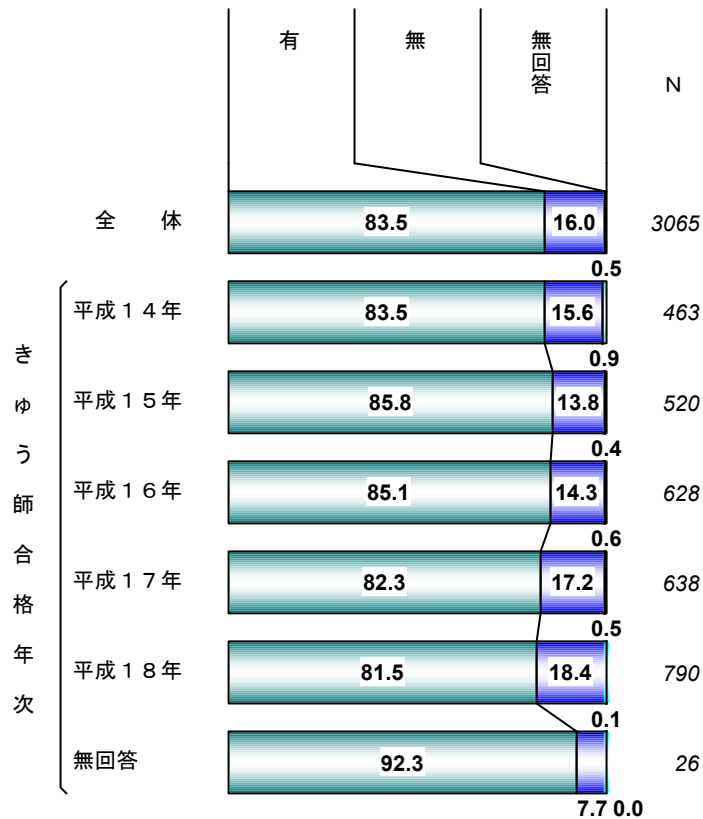

Q 4 実務に従事の有無 %