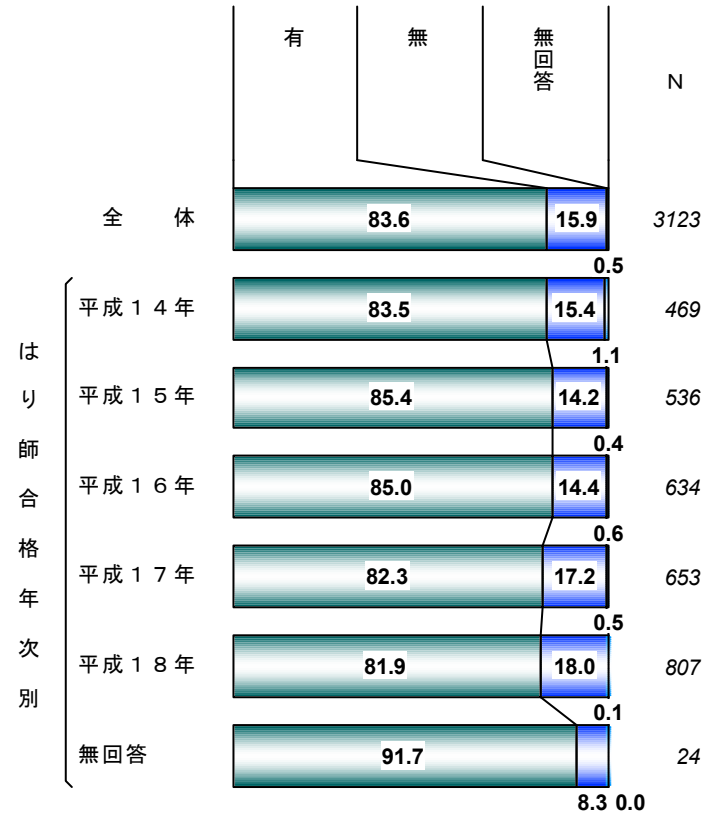

Q 4 実務に従事の有無