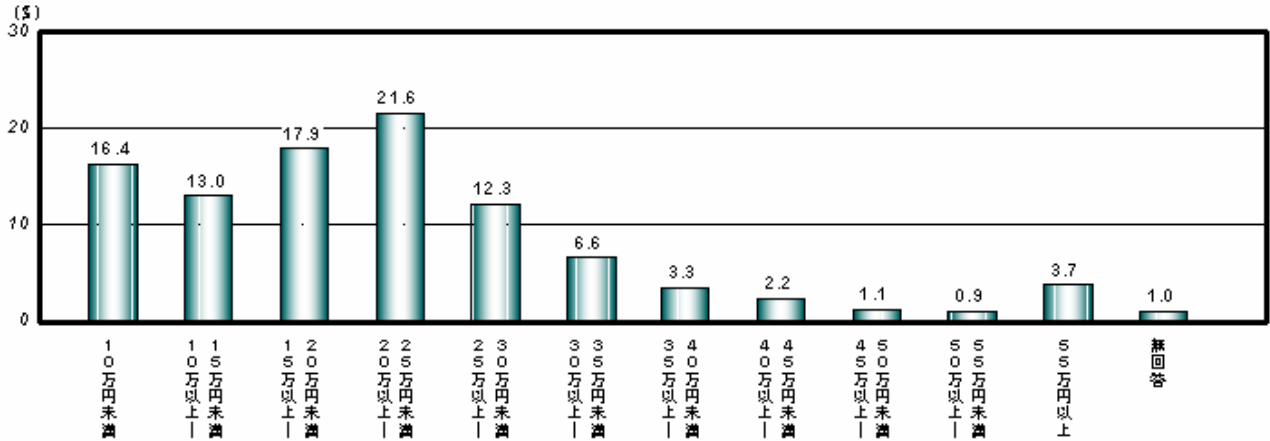

鯿 鯿 裴孟ブ ガ 憎獨冗 埠

Q5 開設している施術所の種別 複数回答% (N=1,012)

ダ 刈 れゾ憎獨冗 鯿 鯿 裴孟ブ ガ 憎獨冗 埠 鯿 鯿 裴孟ブ ガ 憎獨冗 埠 鯿 鯿 裴孟ブ ガ 憎獨冗 埠  
 宮チホ ガ リケち逗憎獨冗ルゼ 鯿 刈 鯿ゾ鯿塚操憎獨冗ルゼ 鯿 鯿 裴孟ブ ガ 憎獨冗 埠  
 ” マ鎖紹 裴 叛纜ブ 刈 れゾ憎獨冗ル リ 鯿ゾ鯿塚操憎獨冗ル 鯿紹叛ゼ 祈  
 ブ ガ マ  
 鯿 裴孟ブ ガ 憎獨冗 埠  
 匡 兎 亢 兎 叛 刈 れゾ憎獨冗ル リケれ 鯿ゾ憎獨冗ル 鯿紹叛ゼズ 鉸チ  
 ガ マ  
 鯿裴 鯿  
 リ れゾ憎獨冗ル ホ 鹽 薄 呉 檀 チホ 橙裴呉 ” 鯿裴 鯿  
 鉸チ び謁ゼ マケれ 鯿ゾ憎獨冗ル 鹽 薄 呉 鯿 ズ 鉸ガマ

Q5 開設している施術所の種別 %

鯨 鯨鯨鯨ケ 埜

ダ 柵 倣倣れ夷倣ルゼ 鯨 檀 宮ヂホバ #休 リケれ れゾ塚操憎  
 獨兀ルリケれ れゾ憎獨兀ル れゾれ塚操憎獨兀ルゼガペ 鯨 影 宮ガマ

鯨 柵 埜 鯨

穎柵埜 遣耳ブ" 鯨鯨ケ 司悶鉈ガゼ 柵 倣倣倣夷倣ル ガ 宮ガマ

鯨 倣 鯨

亢匡デ リ倣倣倣夷倣ルゼ檀 宮ガマ

鯨 袈袈 鯨

鹽 薄呉#休 柵 倣倣れ夷倣ルゼ檀 宮ガマリケれ れゾれ塚操憎獨兀ル れ  
 ゾ塚操憎獨兀ル 袈袈呉 鉈ヂ び謁ゼ マ

Q6 勤務先の種別 複数回答%

鯨 鯨顔英 ” 枕

Q 8 報酬または給与 % (N=3,050)

ダ ホ顔英 ” 枕 鎖巻男軾ゼ バ ガ マ  
 鯨装孟れ葵唾 鯨  
 鎖巻男軾 襪孟ブ ガ 呉ゼ バ 襪唾ブ ガ 呉ゼ バ ガ マ  
 鯨思 鯨  
 鎖巻男軾 ホ 亢恁ゼ バホ匡恁ゼ バ ガ マ  
 鯨装靛 鯨  
 鎖巻男軾 ホ 鹽 薄ゼ バ きろ ガ マ バ畜母ル叛倫  
 靛 デ 錠子 び謁ゼ マ  
 鯨装孟濫必 鯨  
 鎖巻男軾 ホケれ れゾれ塚操憎獨冗ゼ バホ れゾれ塚操憎獨冗ゼ バ  
 バ# 鎖巻い ガ マ

Q 8 報酬または給与 %

Q8 報酬または給与 %

Q8 報酬または給与 %

Q8 報酬または給与 %

Q8 報酬または給与 %

鯨 鯨契下嬢 タ下濫必

Q10 学会等入会状況 複数回答% (N=3,688)  
 (%) 0 10 20 30 40 50 60 70 80

ダ ブ 契下嬢 タ下叛倫 ホ ホダ  
 タブ ガ マ, ブ 刺ダ属筑蛸明契下ル  
 鯨 鯨り疔苗 夷契下鯨 鯨鯨ぜ,