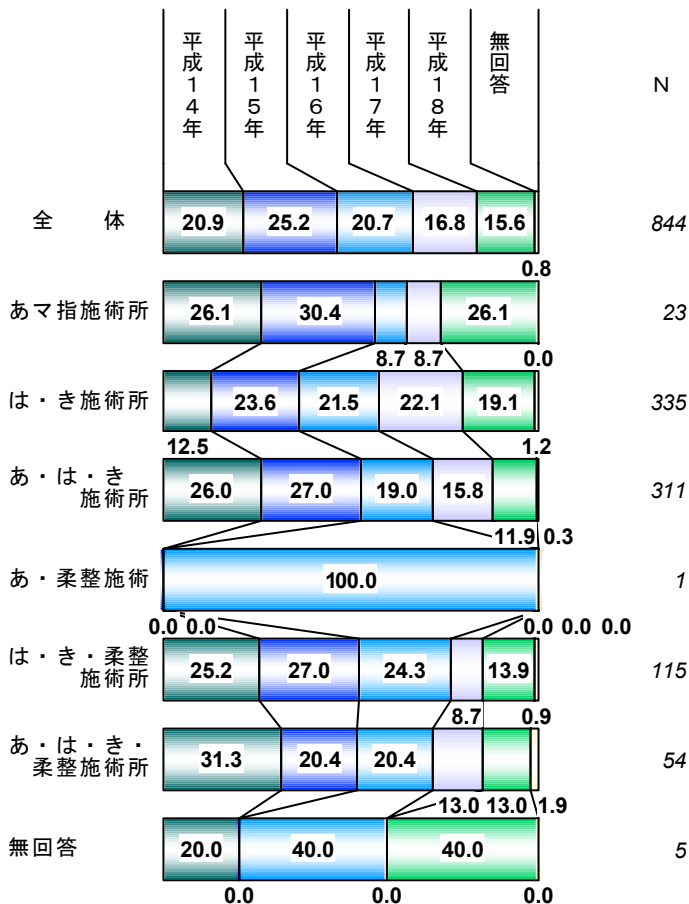

Q 3 試験合格年次 あマ指師 %

Q 3 試験合格年次 はり師 %

Q 3 試験合格年次 きゅう師 %

Q 3 開設者の試験合格年次 あま指師 %

Q 3 開設者の試験合格年次 はり師 %

Q 3 開設者の試験合格年次 きゆう師 %

鯿 鯿頸唾 試～ 談賞

Q 4 実務に従事の有無 % (N=3,668)