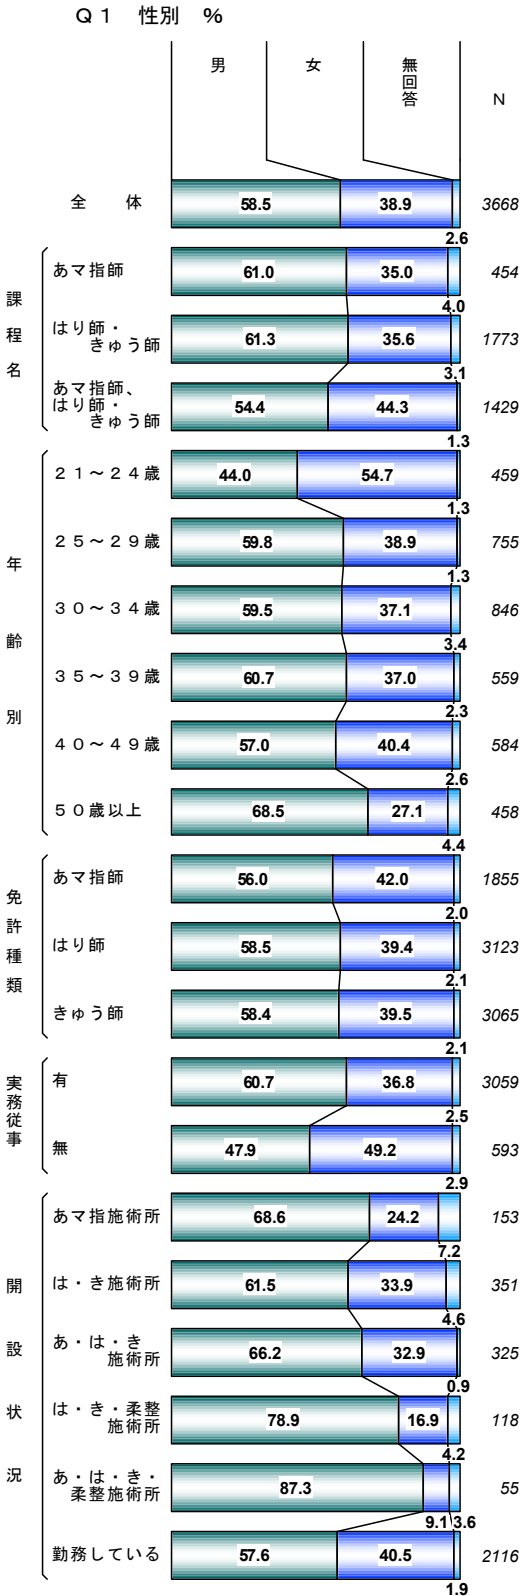

鯨 鯨括孳揉 俣 甌

ダ ホ亢俣ゼ 鯨ホ匡俣ゼ 鯨
鯨鯨鯨 ホ亢俣叛倫ゼ 聘ガマ
鯨砒垢疫 鯨
ケち逗墾ホ 墾れゾ グ墾砒垢 ホ匡俣
叛倫ゼ 鯨 影 叛纜况鋸ガマ
鯨袞鯨 鯨
鹽 薄呉 ホ匡俣叛倫ゼ 鯨
糴ゴ ガ マ 像ホ 薄# ホ匡俣
叛倫 鯨 纂 ガマ
鯨ザ盍猝輟 鯨
ガペ 猝輟 ホ亢俣叛倫ゼ 聘ガマ
鯨頸唾試~ 鯨
頸唾試~談呉 ホ亢俣叛倫ゼ 鯨 膾畏
挿 医 ゼホ頸唾試~貰呉 ホ亢匡ゼ
液倫 ガ マ
鯨裴孟濫必 鯨
裴孟ブ ガ 呉 ホガペ # ゼ亢
俣 ホ淀 ホケれ れゾれ塚操憎獨冗ゼ 鯨ホ
れゾれ塚操憎獨冗ゼ 鯨ホケち逗憎獨冗ゼ
鯨ホケれ れゾ憎獨冗ゼ 鯨 鋸チホ
れゾ憎獨冗ゼ 鯨 ガ マ
像ホ葵唾ブ ガ 呉 ホ亢俣叛倫ゼ
鯨ホ匡俣叛倫ゼ 鯨 鯨鯨鯨 ガ
マ