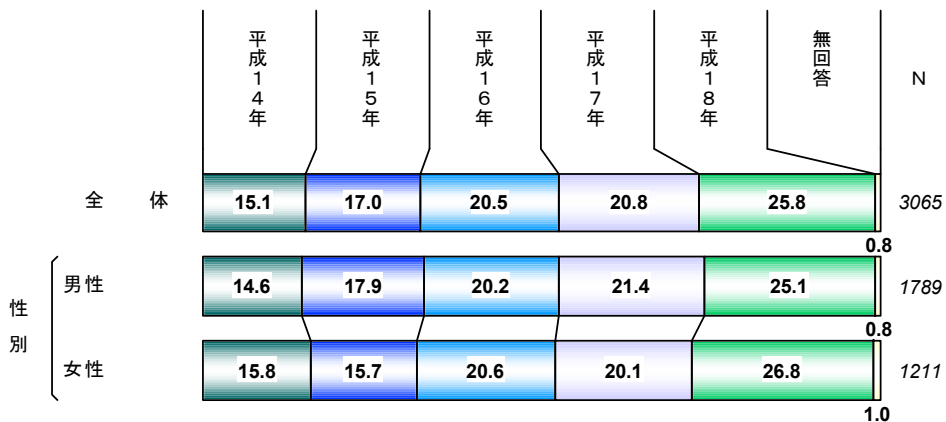

Q 3 試験合格年次 きゅう師 %