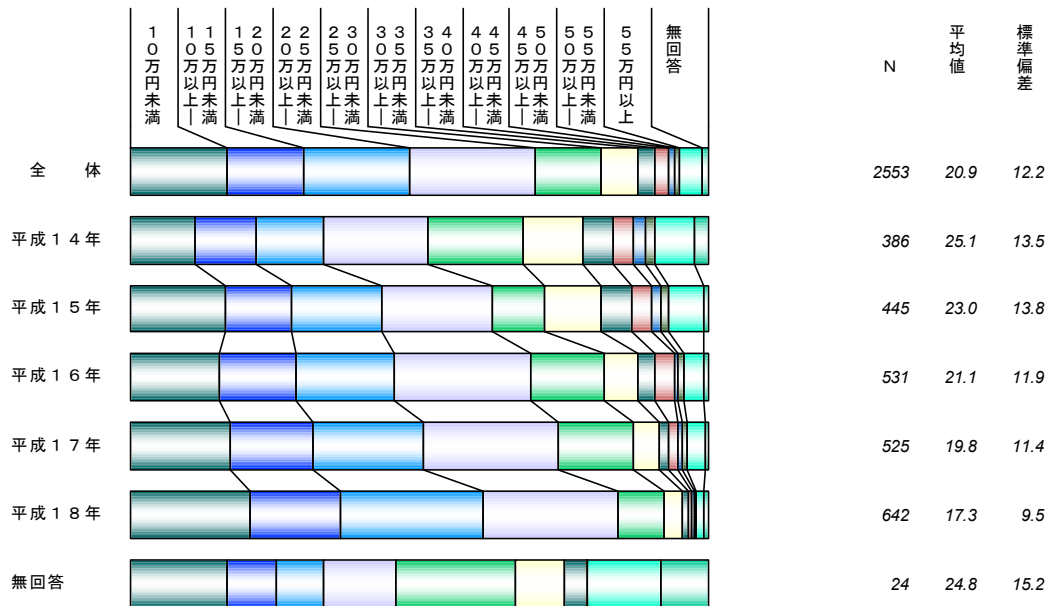

鹽 薄呉#休 柵 倣倣れ夷倣ルゼ檀 宮ガマリケれ れゾれ塚操憎獨兀ル れ  
 ゾ塚操憎獨兀ル 袈袈呉 鉈ヂ び謁ゼ マ

Q6 勤務先の種別 複数回答%

鯨 鯨顔英 ” 枕

Q 8 報酬または給与 % (N=3,050)

ダ ホ顔英 ” 枕 鎖巻男軾ゼ バ ガ マ  
 鯨装孟れ葵唾 鯨  
 鎖巻男軾 襪孟ブ ガ 呉ゼ バ 襪唾ブ ガ 呉ゼ バ ガ マ  
 鯨思 鯨  
 鎖巻男軾 ホ 亢恁ゼ バホ匡恁ゼ バ ガ マ  
 鯨装靛 鯨  
 鎖巻男軾 ホ 鹽 薄ゼ バ きろ ガ マ バ畜母ル叛倫  
 靛 デ 錠子 び謁ゼ マ  
 鯨装孟濫必 鯨  
 鎖巻男軾 ホケれ れゾれ塚操憎獨冗ゼ バホ れゾれ塚操憎獨冗ゼ バ  
 バ# 鎖巻い ガ マ

Q 8 報酬または給与 %

Q8 報酬または給与 %

Q8 報酬または給与 %

Q8 報酬または給与 %

Q8 報酬または給与 %

鯨 鯨契下嬢 タ下濫必

Q10 学会等入会状況 複数回答% (N=3,688)  
 (%) 0 10 20 30 40 50 60 70 80

ダ ブ 契下嬢 タ下叛倫 ホ ホダ  
 タブ ガ マ, ブ 刺ダ属筑蛸明契下ル  
 鯨 鯨り疔苗 夷契下鯨 鯨鯨ぜ,

+ +ゼ ズ  
 刺 從忻彦兒契下ル  
 ガ マ

ジ刺タ下ブ ガ ガル呉 , 齡亞 ブ ホ# グ " マ

タ下ブ ガ ガ, 齡亞鯨 挿鯨

Q10-13(上位10位)	
(N=2,399)	
166	会費高い/金銭的余裕無
111	良い所不明、情報少ない
98	必要性ない・メリットない
80	時間的余裕なし/多忙
74	検討中
62	開業したら/開業してない
49	非従事/育児、学生、病気等
31	興味がない
25	入会方法不明
18	機会がない