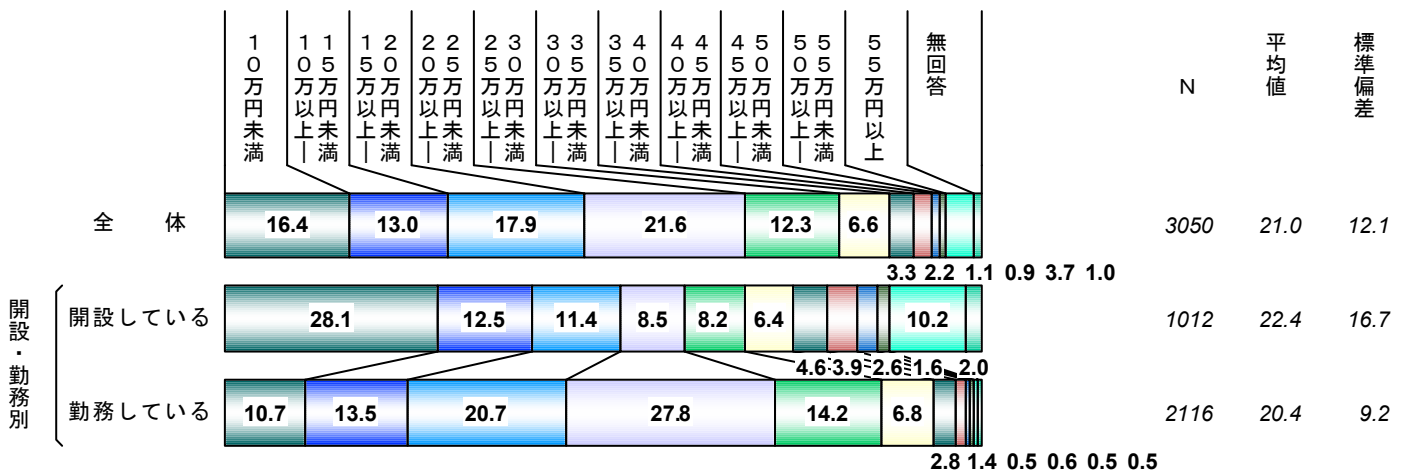

Q5 開設している施術所の種別 %

鯨 鯨鯨鯨ケ 埜

ダ 柵 倣倣れ夷倣ルゼ 鯨 檀 宮ヂホバ #休 リケれ れゾ塚操憎  
 獨兀ルリケれ れゾ憎獨兀ル れゾれ塚操憎獨兀ルゼガペ 鯨 影 宮ガマ

鯨 柵 埜 鯨

穎柵埜 遣耳ブ" 鯨鯨ケ 司悶鉈ガゼ 柵 倣倣倣夷倣ル ガ 宮ガマ

鯨 倣 鯨

亢匡デ リ倣倣倣夷倣ルゼ檀 宮ガマ

鯨 袈袈 鯨

鹽 薄呉#休 柵 倣倣れ夷倣ルゼ檀 宮ガマリケれ れゾれ塚操憎獨兀ル れ  
 ゾ塚操憎獨兀ル 袈袈呉 鉈ヂ び謁ゼ マ

Q6 勤務先の種別 複数回答%

鯨 鯨顔英 ” 枕

Q 8 報酬または給与 % (N=3,050)

ダ ホ顔英 ” 枕 鎖巻男軾ゼ バ ガ マ  
 鯨装孟れ葵唾 鯨  
 鎖巻男軾 襪孟ブ ガ 呉ゼ バ 襪唾ブ ガ 呉ゼ バ ガ マ  
 鯨思 鯨  
 鎖巻男軾 ホ 亢恁ゼ バホ匡恁ゼ バ ガ マ  
 鯨装靛 鯨  
 鎖巻男軾 ホ 鹽 薄ゼ バ きろ ガ マ バ畜母ル叛倫  
 靛 デ 錠子 び謁ゼ マ  
 鯨装孟濫必 鯨  
 鎖巻男軾 ホケれ れゾれ塚操憎獨冗ゼ バホ れゾれ塚操憎獨冗ゼ バ  
 バ# 鎖巻い ガ マ

Q 8 報酬または給与 %

Q8 報酬または給与 %

Q8 報酬または給与 %

Q8 報酬または給与 %

Q8 報酬または給与 %

鯨 鯨契下嬢 タ下濫必

Q10 学会等入会状況 複数回答% (N=3,688)  
 (%) 0 10 20 30 40 50 60 70 80

ダ ブ 契下嬢 タ下叛倫 ホ ホダ  
 タブ ガ マ, ブ 刺ダ属筑蛸明契下ル  
 鯨 鯨り疔苗 夷契下鯨 鯨鯨ぜ,

+ +ゼ ズ  
 刺 從忻彦兒契下ル  
 ガ マ

ジ刺タ下ブ ガ ガル呉 , 齡亞 ブ ホ# グ " マ

タ下ブ ガ ガ, 齡亞鯨 挿鯨

Q10-13(上位10位)	
(N=2,399)	
166	会費高い/金銭的余裕無
111	良い所不明、情報少ない
98	必要性ない・メリットない
80	時間的余裕なし/多忙
74	検討中
62	開業したら/開業してない
49	非従事/育児、学生、病気等
31	興味がない
25	入会方法不明
18	機会がない