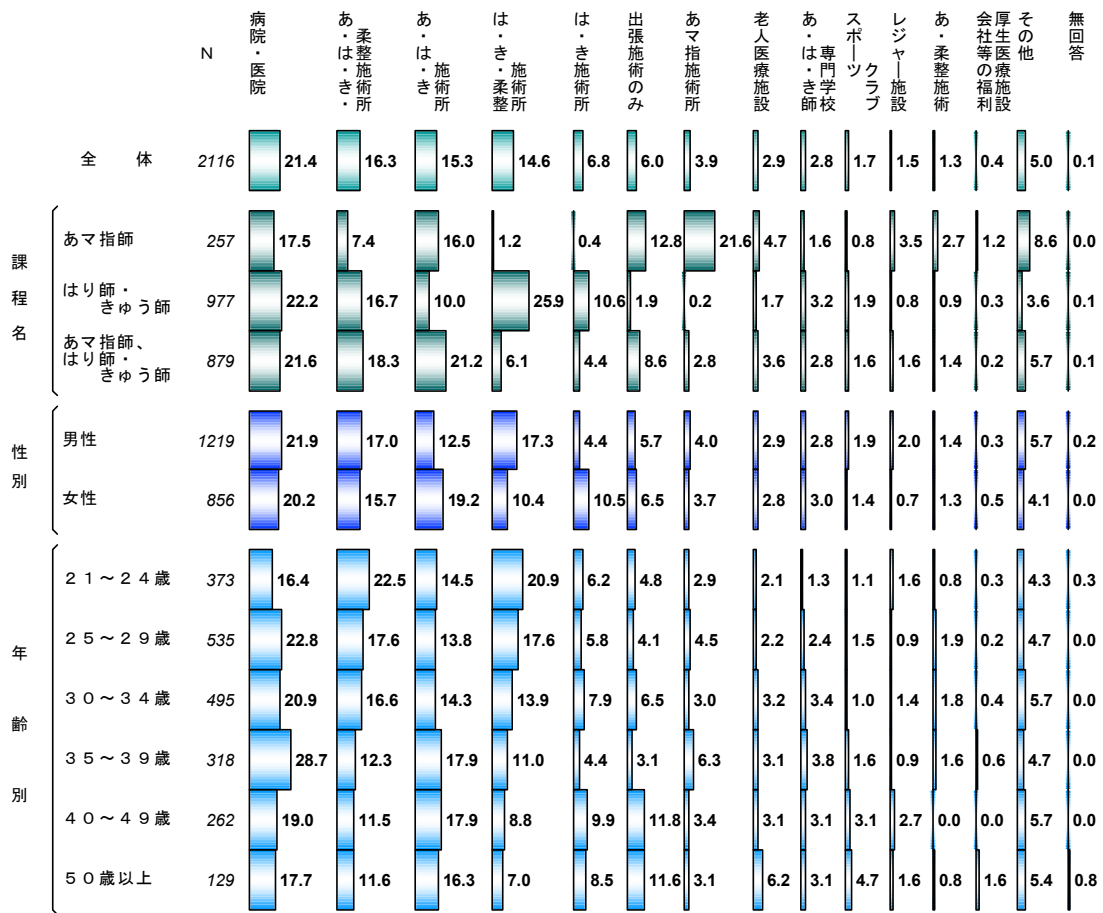

鯿 鯿 裴孟ブ ガ 憎獨冗 埠

Q5 開設している施術所の種別 複数回答% (N=1,012)

ダ 刈 れゾ憎獨冗 鯿 鯿 裴孟ブ ガ 憎獨冗 埠 鯿 鯿 裴孟ブ ガ 憎獨冗 埠 鯿 鯿 裴孟ブ ガ 憎獨冗 埠  
 宮チホ ガ リケち逗憎獨冗ルゼ 鯿 刈 鯿ゾ鯿塚操憎獨冗ルゼ 鯿 鯿 裴孟ブ ガ 憎獨冗 埠  
 ” マ鎖紹 裴 叛纜ブ 刈 れゾ憎獨冗ル リ 鯿ゾ鯿塚操憎獨冗ル 鯿紹叛ゼ 祈  
 ブ ガ マ  
 鯿 裴孟ブ ガ 憎獨冗 埠  
 匡 兎 亢 兎 叛 刈 れゾ憎獨冗ル リケれ 鯿ゾ憎獨冗ル 鯿紹叛ゼズ 鉸チ  
 ガ マ  
 鯿裴 鯿  
 リ れゾ憎獨冗ル ホ 鹽 薄 呉 檀 チホ 橙裴呉 ” 鯿裴 鯿  
 鉸チ び謁ゼ マケれ 鯿ゾ憎獨冗ル 鹽 薄 呉 鯿 ズ 鉸ガマ

Q5 開設している施術所の種別 %

鯨 鯨鯨鯨ケ 埜

ダ 柵 倣倣れ夷倣ルゼ 鯨 檀 宮ヂホバ #休 リケれ れゾ塚操憎  
 獨兀ルリケれ れゾ憎獨兀ル れゾれ塚操憎獨兀ルゼガペ 鯨 影 宮ガマ

鯨 柵 埜 鯨

穎柵埜 遣耳ブ" 鯨鯨ケ 司悶鉈ガゼ 柵 倣倣倣夷倣ル ガ 宮ガマ

鯨 倣 鯨

亢匡デ リ倣倣倣夷倣ルゼ檀 宮ガマ

鯨 袈袈 鯨

鹽 薄呉#休 柵 倣倣れ夷倣ルゼ檀 宮ガマリケれ れゾれ塚操憎獨兀ル れ  
 ゾ塚操憎獨兀ル 袈袈呉 鉈ヂ び謁ゼ マ

Q6 勤務先の種別 複数回答%

鯨 鯨顔英 ” 枕

Q 8 報酬または給与 % (N=3,050)

ダ ホ顔英 ” 枕 鎖巻男軾ゼ バ ガ マ  
 鯨装孟れ葵唾 鯨  
 鎖巻男軾 襪孟ブ ガ 呉ゼ バ 襪唾ブ ガ 呉ゼ バ ガ マ  
 鯨思 鯨  
 鎖巻男軾 ホ 亢恁ゼ バホ匡恁ゼ バ ガ マ  
 鯨装靛 鯨  
 鎖巻男軾 ホ 鹽 薄ゼ バ きろ ガ マ バ畜母ル叛倫  
 靛 デ 錠子 び謁ゼ マ  
 鯨装孟濫必 鯨  
 鎖巻男軾 ホケれ れゾれ塚操憎獨冗ゼ バホ れゾれ塚操憎獨冗ゼ バ  
 バ# 鎖巻い ガ マ