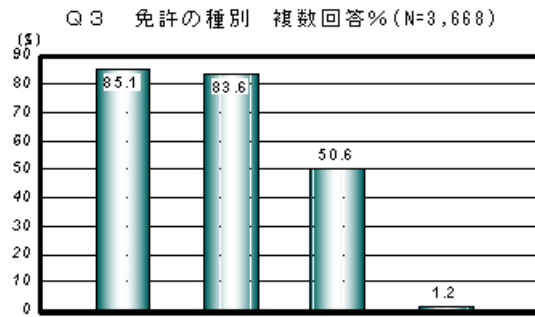

鰻 鯰ガ蓋 埜

ダ ホ 埜 鯰 檀 宮チホ ガ ソ グ埜ゼ 鯰ホケち逗埜ゼ 鯰

" マ

鯰 鯰

匡 兎 坂 ホケち逗埜坂倫ゼ錠チホ 埜 ソ グ埜 兎 脚

ガ マ

鯰 鯰

埜 ソ グ埜坂倫 ホ 檀 錠 び 謁ゼ マ

鯰ガ蓋埜 鯰

埜 ソ グ埜 ガ蓋 鯰液滞W談ブホソ グ埜 埜 ガ蓋 鯰液滞

W談ブ ガ マ " ホケち逗埜 ホ 埜 ガ蓋 鯰液滞W談ブホソ グ埜 ガ蓋

鯰液滞W談ブ ガ マ