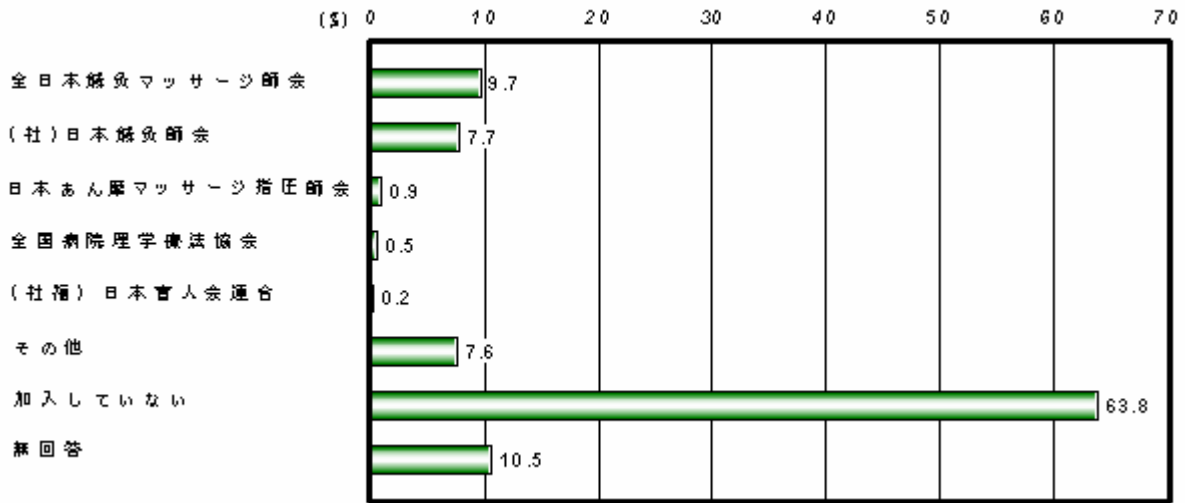

Q 8 報酬または給与 %

Q8 報酬または給与 %

Q8 報酬または給与 %

Q8 報酬または給与 %

Q8 報酬または給与 %

鯨 鯨契下嬢 タ下濫必

Q10 学会等入会状況 複数回答% (N=3,688)  
 (%) 0 10 20 30 40 50 60 70 80

ダ ブ 契下嬢 タ下叛倫 ホ ホダ  
 タブ ガ マ, ブ 刺ダ属筑蛸明契下ル  
 鯨 鯨り疔苗 夷契下鯨 鯨鯨ぜ,

+ +ゼ ズ  
 刺 從忻彦兒契下ル  
 ガ マ

ジ刺タ下ブ ガ ガル呉 , 齡亞 ブ ホ# グ " マ

タ下ブ ガ ガ, 齡亞鯨 挿鯨

Q10-13(上位10位)	
(N=2,399)	
166	会費高い/金銭的余裕無
111	良い所不明、情報少ない
98	必要性ない・メリットない
80	時間的余裕なし/多忙
74	検討中
62	開業したら/開業してない
49	非従事/育児、学生、病気等
31	興味がない
25	入会方法不明
18	機会がない

Q10 学会等入会状況 複数回答%

鯨 鯨鯨鯨 鯨鯨鯨

Q 1 1 業界団体の加入状況 複数回答% (N=3,668)

ダ ブ 鯨鯨鯨 鯨鯨鯨 " マ  
 , ブ 利ダ属筑鯨明ち ろ 壘干鯨鯨 鯨鯨鯨 リ属筑鯨明壘干ル  
 鯨 鯨鯨鯨 " マ

タブ ガ ガ呉 リ タブ ガ ガル, 齡亞 ブ 舂 グ " マ

タブ ガ ガ, 齡亞鯨鯨 挿鯨鯨

Q11-7	
(N=2,342)	
319	必要性ない/メリットない
266	会費高い/金銭的余裕無
200	良い所不明、情報ない
146	検討中
146	開業したら・勤務
146	非従事/育児、学生、病気
93	時間的余裕なし/多忙
67	機会がない
53	勤務先が入っている
40	入会方法不明