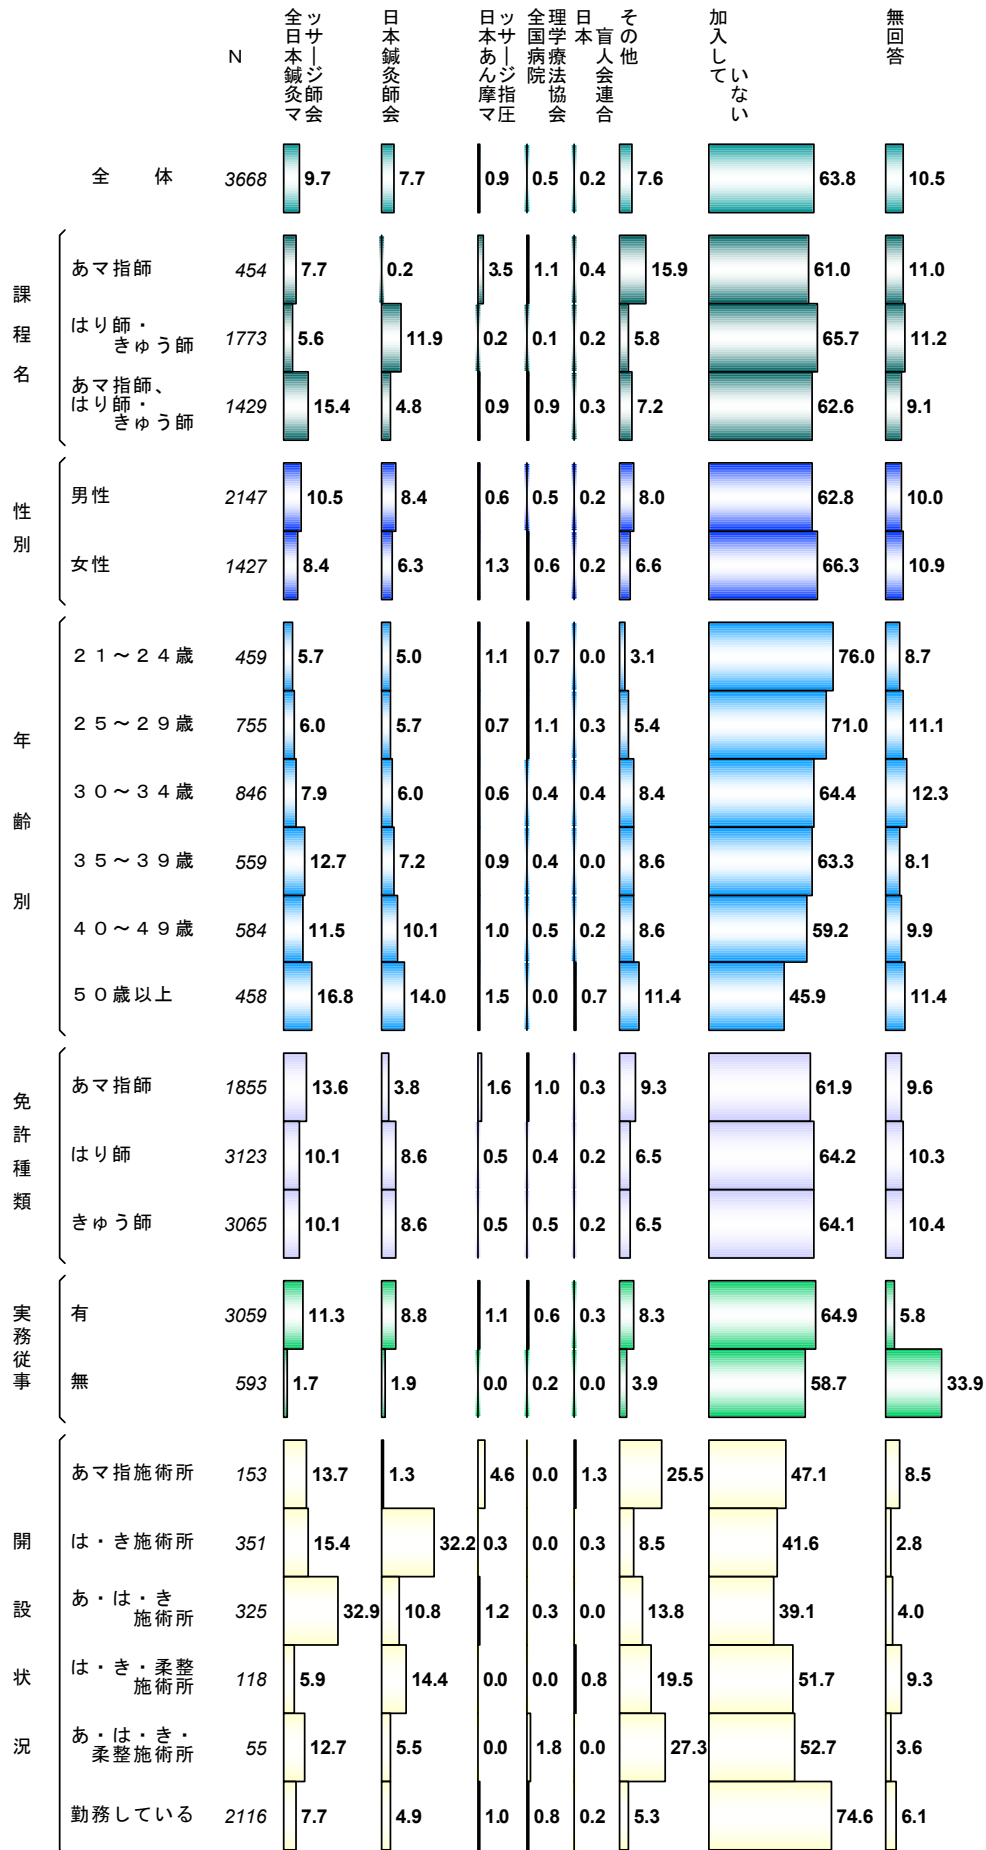

Q 1 1 業界団体の加入状況 複数回答%