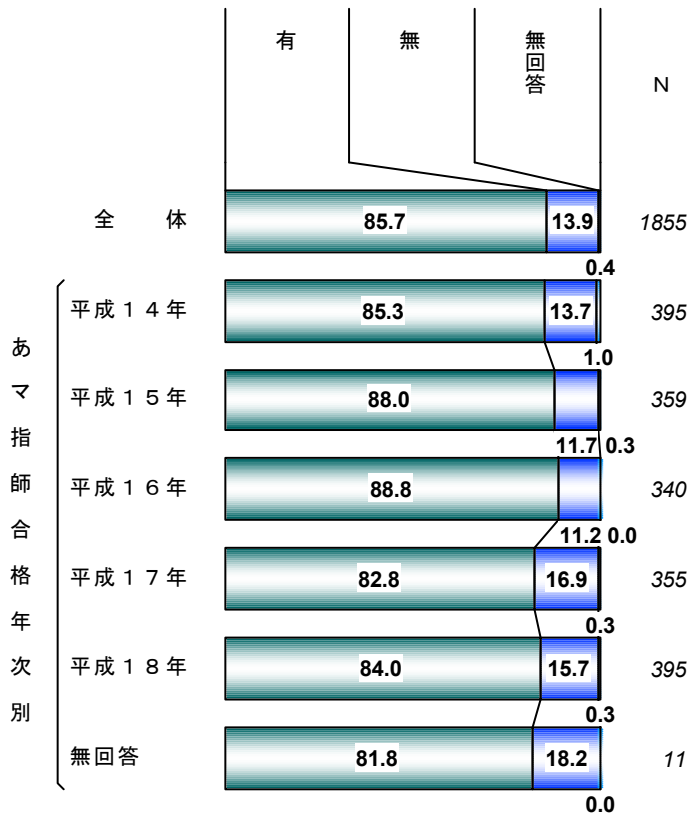

Q 4 実務に従事の有無