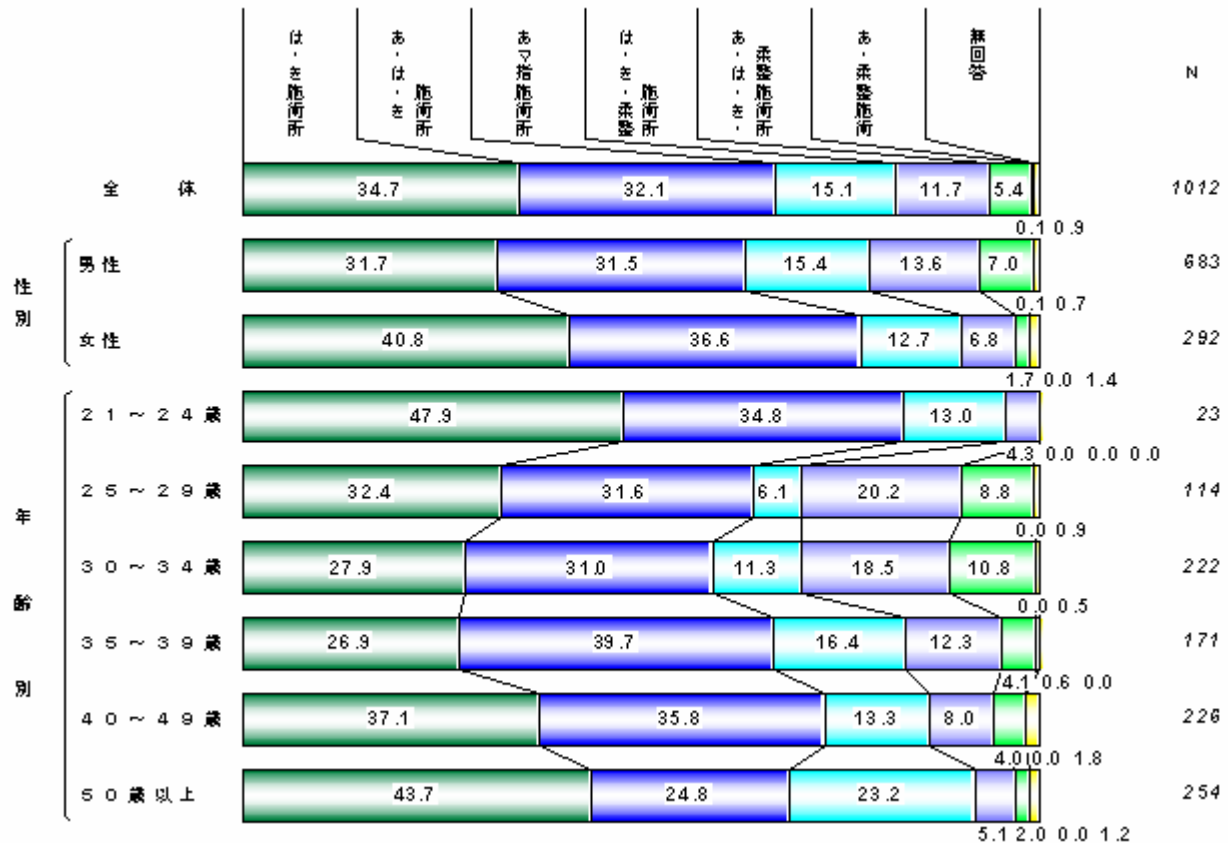

Q5 開設している施術所の種別 %