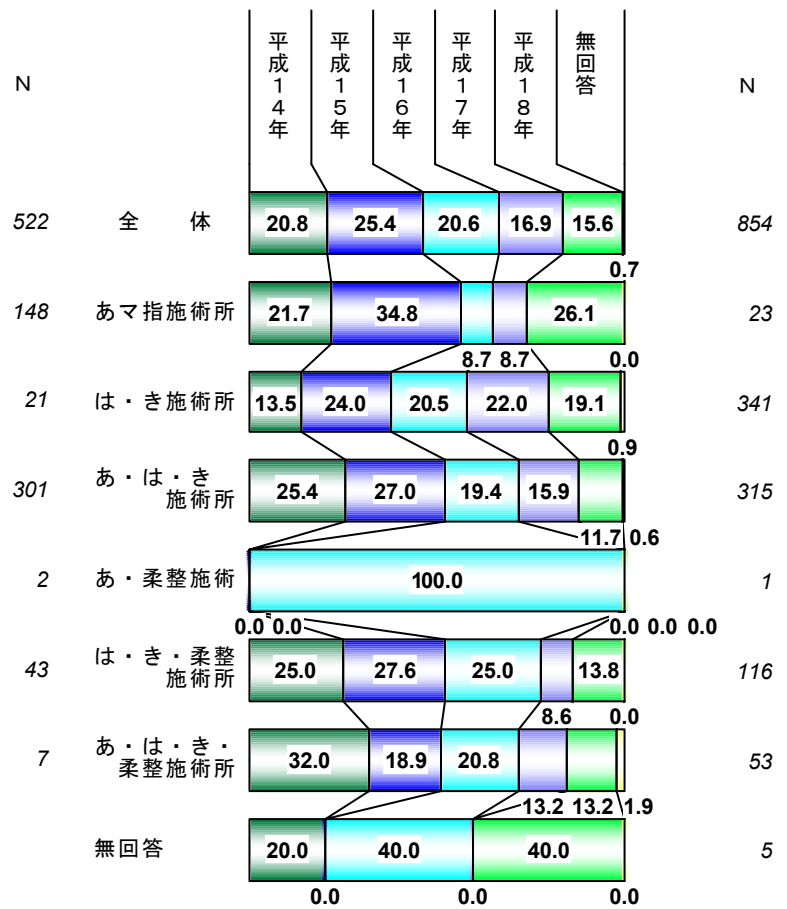

Q 3 試験合格年次 あマ指師 %

Q 3 試験合格年次 はり師 %

Q 3 試験合格年次 きゅう師 %

Q 3 開設者の試験合格年次 あま指師 %

Q 3 開設者の試験合格年次 はり師 %

Q 3 開設者の試験合格年次 きゆう師 %

鯿 鯿頸唾 試～ 談賞

Q 4 実務に従事の有無 % (N=3,668)