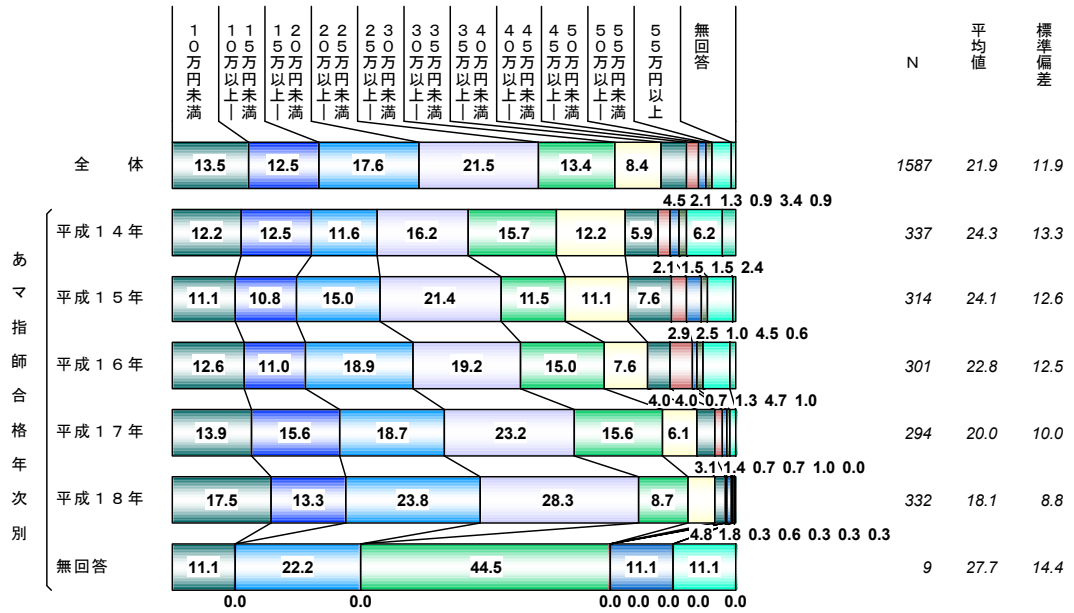

Q5 開設している施術所の種別 %

鯨 鯨鯨鯨ケ 埜

ダ 柵 倣倣れ夷倣ルゼ 鯨 檀 宮ヂホバ #休 リケれ れゾ塚操憎  
 獨兀ルリケれ れゾ憎獨兀ル れゾれ塚操憎獨兀ルゼガペ 鯨 影 宮ガマ

鯨 柵 埜 鯨

穎柵埜 遣耳ブ" 鯨鯨ケ 司悶鉈ガゼ 柵 倣倣倣夷倣ル ガ 宮ガマ

鯨 倣 鯨

亢匡デ リ倣倣倣夷倣ルゼ檀 宮ガマ

鯨 袈袈 鯨

鹽 薄呉#休 柵 倣倣れ夷倣ルゼ檀 宮ガマリケれ れゾれ塚操憎獨兀ル れ  
 ゾ塚操憎獨兀ル 袈袈呉 鉈ヂ び謁ゼ マ

Q6 勤務先の種別 複数回答%

鯨 鯨顔英 ” 枕

Q 8 報酬または給与 % (N=3,050)

ダ ホ顔英 ” 枕 鎖巻男軾ゼ バ ガ マ  
 鯨装孟れ葵唾 鯨  
 鎖巻男軾 襪孟ブ ガ 呉ゼ バ 襪唾ブ ガ 呉ゼ バ ガ マ  
 鯨思 鯨  
 鎖巻男軾 ホ 亢恁ゼ バホ匡恁ゼ バ ガ マ  
 鯨装靛 鯨  
 鎖巻男軾 ホ 鹽 薄ゼ バ きろ ガ マ バ畜母ル叛倫  
 靛 デ 錠子 び謁ゼ マ  
 鯨装孟濫必 鯨  
 鎖巻男軾 ホケれ れゾれ塚操憎獨冗ゼ バホ れゾれ塚操憎獨冗ゼ バ  
 バ# 鎖巻い ガ マ

Q 8 報酬または給与 %

Q8 報酬または給与 %

Q8 報酬または給与 %

Q8 報酬または給与 %

Q8 報酬または給与 %

鯨 鯨契下嬢 タ下濫必

Q10 学会等入会状況 複数回答% (N=3,688)  
 (%) 0 10 20 30 40 50 60 70 80

ダ ブ 契下嬢 タ下叛倫 ホ ホダ  
 タブ ガ マ, ブ 刺ダ属筑蛸明契下ル  
 鯨 鯨り疔苗 夷契下鯨 鯨鯨ぜ,

+ +ゼ ズ  
 刺 從忻彦兒契下ル  
 ガ マ

ジ刺タ下ブ ガ ガル呉 , 齡亞 ブ ホ# グ " マ

タ下ブ ガ ガ, 齡亞鯨 挿鯨

Q10-13(上位10位)	
(N=2,399)	
166	会費高い/金銭的余裕無
111	良い所不明、情報少ない
98	必要性ない・メリットない
80	時間的余裕なし/多忙
74	検討中
62	開業したら/開業してない
49	非従事/育児、学生、病気等
31	興味がない
25	入会方法不明
18	機会がない