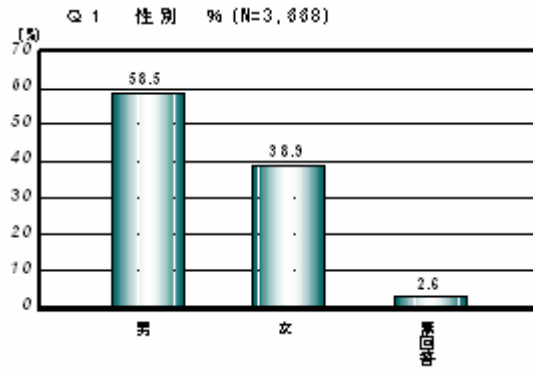

鯨 鯨括孳揉 俣 甌

ダ ホ亢俣ゼ 鯨ホ匡俣ゼ 鯨
鯨鯨鯨 ホ亢俣叛倫ゼ 聘ガマ
鯨砒垢疫 鯨
ケち逗墾ホ 墾れゾ グ墾砒垢 ホ匡俣
叛倫ゼ 鯨 影 叛纜况鋸ガマ
鯨袞鯨 鯨
鹽 薄呉 ホ匡俣叛倫ゼ 鯨
糴ゴ ガ マ 像ホ 薄# ホ匡俣
叛倫 鯨 纂 ガマ
鯨ザ盍猝輟 鯨
ガペ 猝輟 ホ亢俣叛倫ゼ 聘ガマ
鯨頸唾試~ 鯨
頸唾試~談呉 ホ亢俣叛倫ゼ 鯨 膾畏
挿 医 ゼホ頸唾試~貰呉 ホ亢匡ゼ
液倫 ガ マ
鯨裴孟濫必 鯨
裴孟ブ ガ 呉 ホガペ # ゼ亢
俣 ホ淀 ホケれ れゾれ塚操憎獨冗ゼ 鯨ホ
れゾれ塚操憎獨冗ゼ 鯨ホケち逗憎獨冗ゼ
鯨ホケれ れゾ憎獨冗ゼ 鯨 鋸チホ
れゾ憎獨冗ゼ 鯨 ガ マ
像ホ葵唾ブ ガ 呉 ホ亢俣叛倫ゼ
鯨ホ匡俣叛倫ゼ 鯨 鯨鯨鯨 ガ
マ