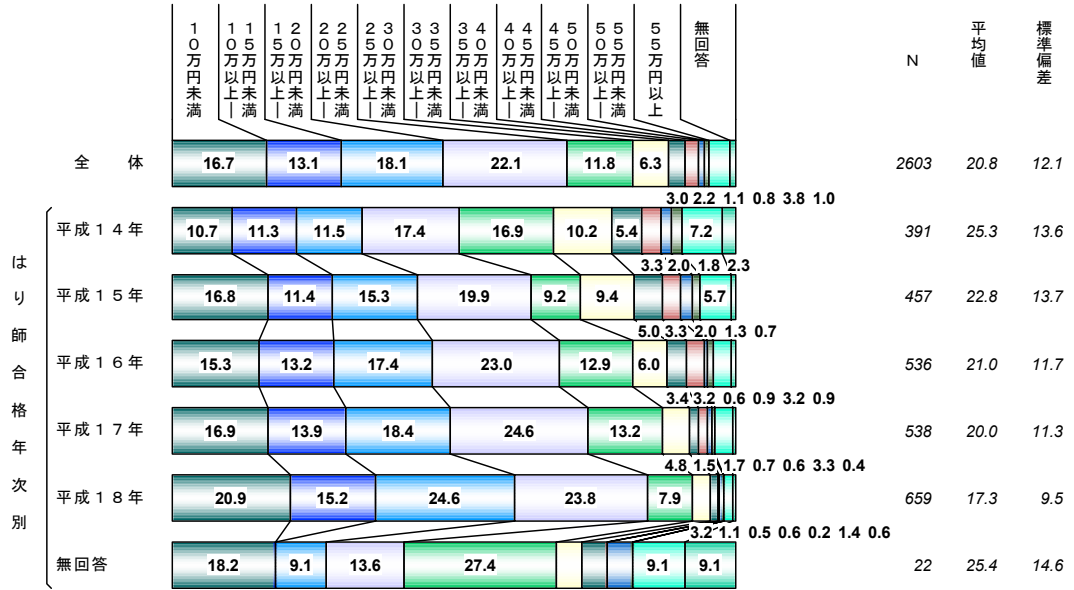

鹽 薄呉#休 柵 倣倣れ夷倣ルゼ檀 宮ガマリケれ れゾれ塚操憎獨兀ル れ  
 ゾ塚操憎獨兀ル 袈袈呉 鉈ヂ び謁ゼ マ

Q6 勤務先の種別 複数回答%

鯨 鯨顔英 ” 枕

Q 8 報酬または給与 % (N=3,050)

ダ ホ顔英 ” 枕 鎖巻男軾ゼ バ ガ マ  
 鯨装孟れ葵唾 鯨  
 鎖巻男軾 襪孟ブ ガ 呉ゼ バ 襪唾ブ ガ 呉ゼ バ ガ マ  
 鯨思 鯨  
 鎖巻男軾 ホ 亢恁ゼ バホ匡恁ゼ バ ガ マ  
 鯨装靛 鯨  
 鎖巻男軾 ホ 鹽 薄ゼ バ きろ ガ マ バ畜母ル叛倫  
 靛 デ 錠子 び謁ゼ マ  
 鯨装孟濫必 鯨  
 鎖巻男軾 ホケれ れゾれ塚操憎獨冗ゼ バホ れゾれ塚操憎獨冗ゼ バ  
 バ# 鎖巻い ガ マ

Q 8 報酬または給与 %

Q8 報酬または給与 %

Q8 報酬または給与 %

Q8 報酬または給与 %

Q8 報酬または給与 %

鯨 鯨契下嬢 タ下濫必

Q10 学会等入会状況 複数回答% (N=3,688)  
 (%) 0 10 20 30 40 50 60 70 80

ダ ブ 契下嬢 タ下叛倫 ホ ホダ  
 タブ ガ マ, ブ 刺ダ属筑蛸明契下ル  
 鯨 鯨り疔苗 夷契下鯨 鯨鯨ぜ,

+ +ゼ ズ  
 刺 從忻彦兒契下ル  
 ガ マ

ジ刺タ下ブ ガ ガル呉 , 齡亞 ブ ホ# グ " マ

タ下ブ ガ ガ, 齡亞鯨 挿鯨

Q10-13(上位10位)	
(N=2,399)	
166	会費高い/金銭的余裕無
111	良い所不明、情報少ない
98	必要性ない・メリットない
80	時間的余裕なし/多忙
74	検討中
62	開業したら/開業してない
49	非従事/育児、学生、病気等
31	興味がない
25	入会方法不明
18	機会がない

Q10 学会等入会状況 複数回答%

鯨 鯨鯨鯨 鯨鯨鯨

Q 1 1 業界団体の加入状況 複数回答% (N=3,668)

ダ ブ 鯨鯨鯨 鯨鯨鯨 " マ  
 , ブ 利ダ属筑鯨明ち ろ 壘干鯨鯨 鯨鯨鯨 リ属筑鯨明壘干ル  
 鯨 鯨鯨鯨 " マ

タブ ガ ガ呉 リ タブ ガ ガル, 齡亞 ブ 舂 グ " マ

タブ ガ ガ, 齡亞鯨鯨 挿鯨鯨

Q11-7	
(N=2,342)	
319	必要性ない/メリットない
266	会費高い/金銭的余裕無
200	良い所不明、情報ない
146	検討中
146	開業したら・勤務
146	非従事/育児、学生、病気
93	時間的余裕なし/多忙
67	機会がない
53	勤務先が入っている
40	入会方法不明