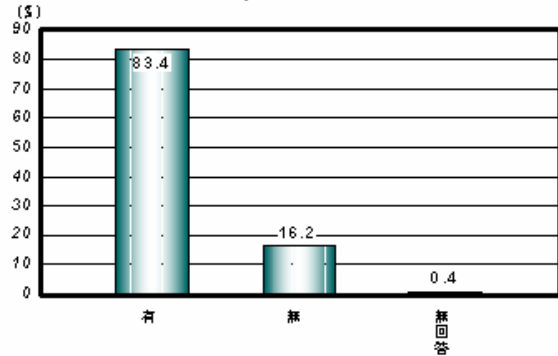

Q 3 試験合格年次 あマ指師 %

Q 3 試験合格年次 はり師 %

Q 3 試験合格年次 きゅう師 %

Q 3 開設者の試験合格年次 あま指師 %

Q 3 開設者の試験合格年次 はり師 %

Q 3 開設者の試験合格年次 きゆう師 %

鯿 鯿頸唾 試～ 談賞

Q 4 実務に従事の有無 % (N=3,668)