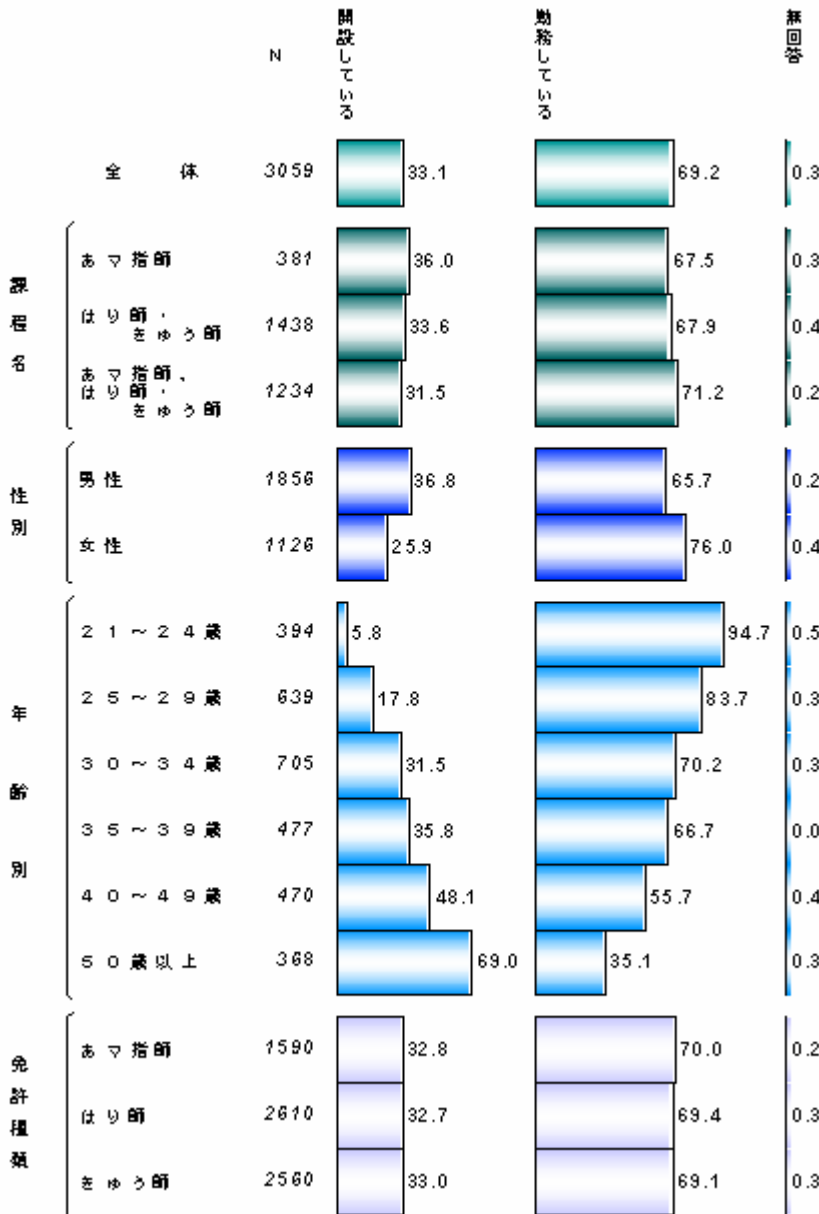

開設・勤務別 複数回答%

ダ お裴孟ブ ガル
ゼ 鯿 刺葵唾ブ ガル
ゼ 鯿 鯿 " マ

鯿 碓坊疫 鯿
リ裴孟ブ ガル ホケチ
逗壅ゼ 鯿 叛纜况鉈ガマ
鯿 愚 鯿
リ裴孟ブ ガル ホ穴愚
ゼ 鯿 ホ匡愚ゼ 鯿
穴愚 像ゼ緒 たよ
え鉈ガマ
鯿 裴譟 鯿
リ裴孟ブ ガル ホ譟
デ 鉈チ ホ胥 リ葵唾
ブ ガル 譟 デ チ
び謁ゼ マ
鯿 ギ盍粹輟 鯿
ガペ ギ盍粹輟 裴
孟 葵唾 英 鯿
ガ マ