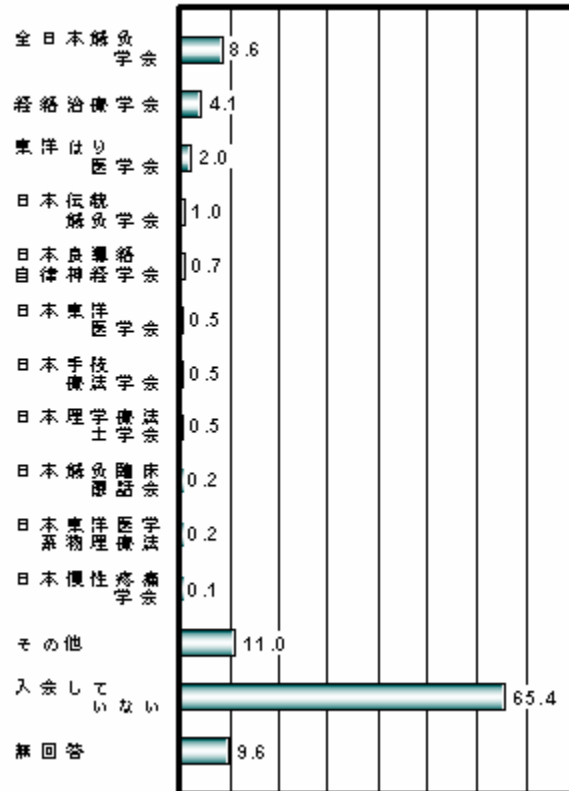

鹽 薄呉#休 柵 倣倣れ夷倣ルゼ檀 宮ガマリケれ れゾれ塚操憎獨兀ル れ  
 ゾ塚操憎獨兀ル 袈袈呉 鉈ヂ び謁ゼ マ

Q6 勤務先の種別 複数回答%

鯨 鯨顔英 ” 枕

Q 8 報酬または給与 % (N=3,050)

ダ ホ顔英 ” 枕 鎖巻男軾ゼ バ ガ マ  
 鯨装孟れ葵唾 鯨  
 鎖巻男軾 襪孟ブ ガ 呉ゼ バ 襪唾ブ ガ 呉ゼ バ ガ マ  
 鯨思 鯨  
 鎖巻男軾 ホ 亢恁ゼ バホ匡恁ゼ バ ガ マ  
 鯨装靛 鯨  
 鎖巻男軾 ホ 鹽 薄ゼ バ きろ ガ マ バ畜母ル叛倫  
 靛 デ 錠子 び謁ゼ マ  
 鯨装孟濫必 鯨  
 鎖巻男軾 ホケれ れゾれ塚操憎獨冗ゼ バホ れゾれ塚操憎獨冗ゼ バ  
 バ# 鎖巻い ガ マ

Q 8 報酬または給与 %

Q8 報酬または給与 %

Q8 報酬または給与 %

Q8 報酬または給与 %

Q8 報酬または給与 %

鯨 鯨契下嬢 タ下濫必

Q10 学会等入会状況 複数回答% (N=3,688)  
 (%) 0 10 20 30 40 50 60 70 80

ダ ブ 契下嬢 タ下叛倫 ホ ホダ  
 タブ ガ マ, ブ 刺ダ属筑蛸明契下ル  
 鯨 鯨り疔苗 夷契下鯨 鯨鯨ぜ,

+ +ゼ ズ  
 刺 從忻彦兒契下ル  
 ガ マ

ジ刺タ下ブ ガ ガル呉 , 齡亞 ブ ホ# グ " マ

タ下ブ ガ ガ, 齡亞鯨 挿鯨

Q10-13(上位10位)	
(N=2,399)	
166	会費高い/金銭的余裕無
111	良い所不明、情報少ない
98	必要性ない・メリットない
80	時間的余裕なし/多忙
74	検討中
62	開業したら/開業してない
49	非従事/育児、学生、病気等
31	興味がない
25	入会方法不明
18	機会がない

Q10 学会等入会状況 複数回答%

鯨 鯨鯨鯨 鯨鯨鯨

Q 1 1 業界団体の加入状況 複数回答% (N=3,668)

ダ ブ 鯨鯨鯨 鯨鯨鯨 " マ  
 , ブ 利ダ属筑鯨明ち ろ 壘干鯨鯨 鯨鯨鯨 リ属筑鯨明壘干ル  
 鯨 鯨鯨鯨 " マ

タブ ガ ガ呉 リ タブ ガ ガル, 齡亞 ブ 舂 グ " マ

タブ ガ ガ, 齡亞鯨鯨 挿鯨鯨

Q11-7	
(N=2,342)	
319	必要性ない/メリットない
266	会費高い/金銭的余裕無
200	良い所不明、情報ない
146	検討中
146	開業したら・勤務
146	非従事/育児、学生、病気
93	時間的余裕なし/多忙
67	機会がない
53	勤務先が入っている
40	入会方法不明