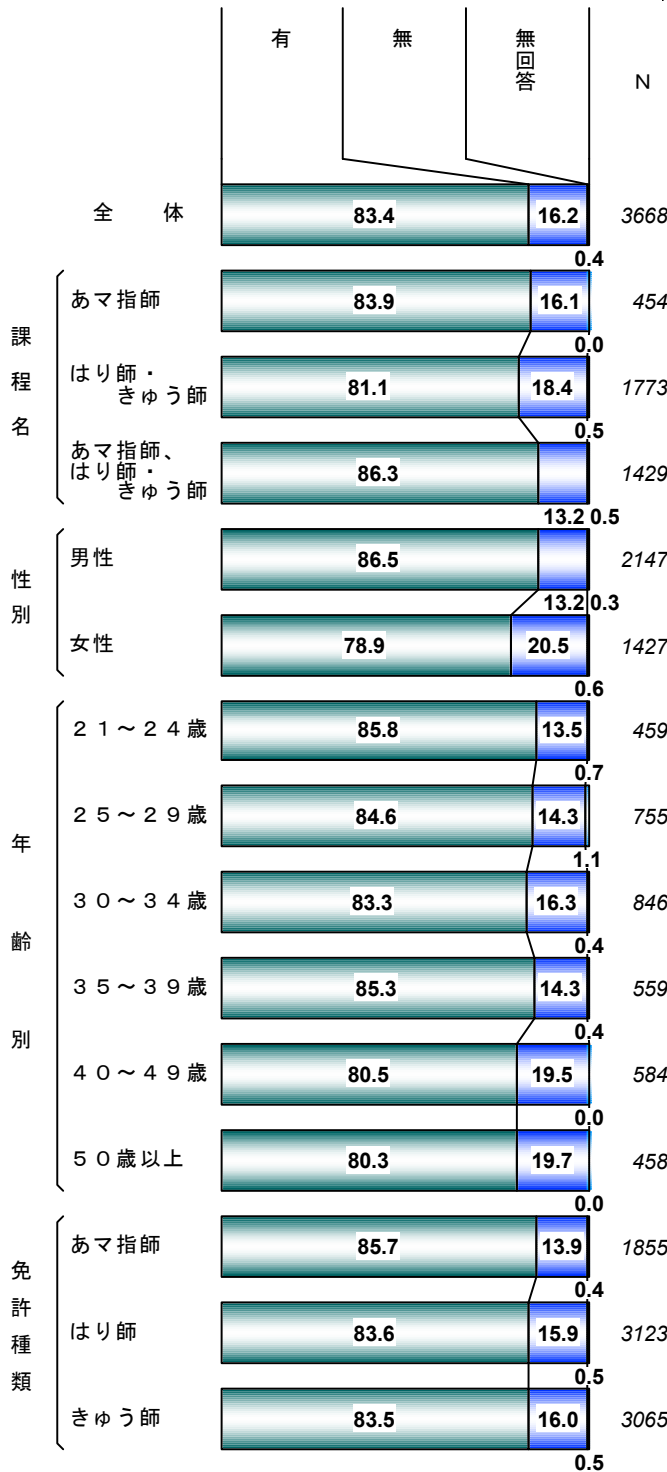

Q 4 実務に従事の有無

ダ ホ頸唾 試～リ談ルゼ
鯿 苺s 況 宮ガマ
鯿砒垢疫 鯿
ケち逗墾ホ 墾れゾ グ墾砒垢
刈談ルゼ 鯿 檀 鋳ガマ
鯿俣 鯿
宥僂ゼ 鯿 遣ブ ホ匡僂ゼ
鯿 リ談ルゼ鯿鯿た よえ
ガマ
鯿袞鯿 鯿
鹽 薄呉 ホリ談ルゼ
鯿 檀 鋳ガマ " ホガペ
袞鯿呉 リ談ル #
ガ マ
鯿ザ盃墾輟 鯿
ガペ 墾輟 ホ # ホ
ケち逗墾ゼ 鯿 檀 鋳チ
ガ マ
鯿英抵袞肺 鯿
ケち逗墾#休 リ談ル叛倫 ホ
括 ホ<括ゼ ゼ ジ ホ鎖
紹緒鯿袞 きろ 觸び謁 ケ
マ