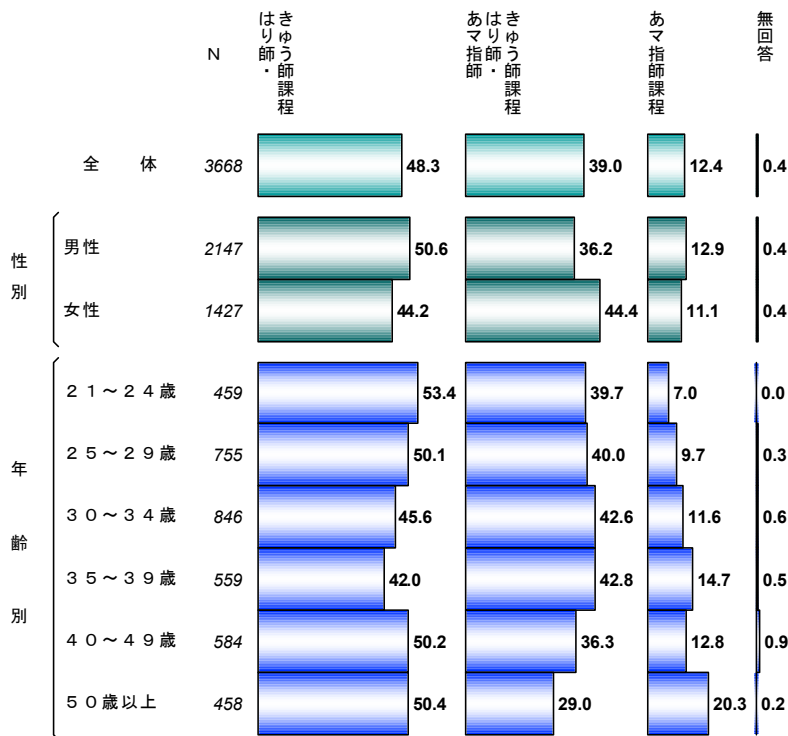

課程名 (複数回答%)

ダ 刺 壱れゾ グ壱碇圻ルゼ 鯉 檀 宮チホ ガ リケち逗壱ホ 壱れゾ
ゾ グ壱碇圻ルゼ 鯉 刺ケち逗壱碇圻ルゼ 鯉 ” マ
鯉思 鯉

亢思 リ 壱れゾ グ壱碇圻ルゼ 鯉 畏挿 糴ゴ刺ケち逗壱ホ 壱れゾ
グ壱碇圻ルゼ 鯉 刺ケち逗壱碇圻ルゼ 鯉 ” マ 像ホ匡思 リケち逗壱ホ
壱れゾ グ壱碇圻 鯉 鯉鯉リ 壱れゾ グ壱碇圻 鯉 鯉鯉ゼデ 影
腎信ブ ジ 刺ケち逗壱碇圻 鯉 鯉鯉 亢思 液プチ 影 ” マ
鯉裳罽 鯉

リ 壱れゾ グ壱碇圻ル 鹽 薄鯉 鯉鯉 聘 子圻 子ホ胥 リケち逗壱ホ
壱れゾ グ壱碇圻ル 鹽 薄鯉 鯉鯉 聘 子圻鉦子 び謁ゼ 子ケ
ち逗壱碇圻ル 罽 デ 鉦子 び謁ゼ マ